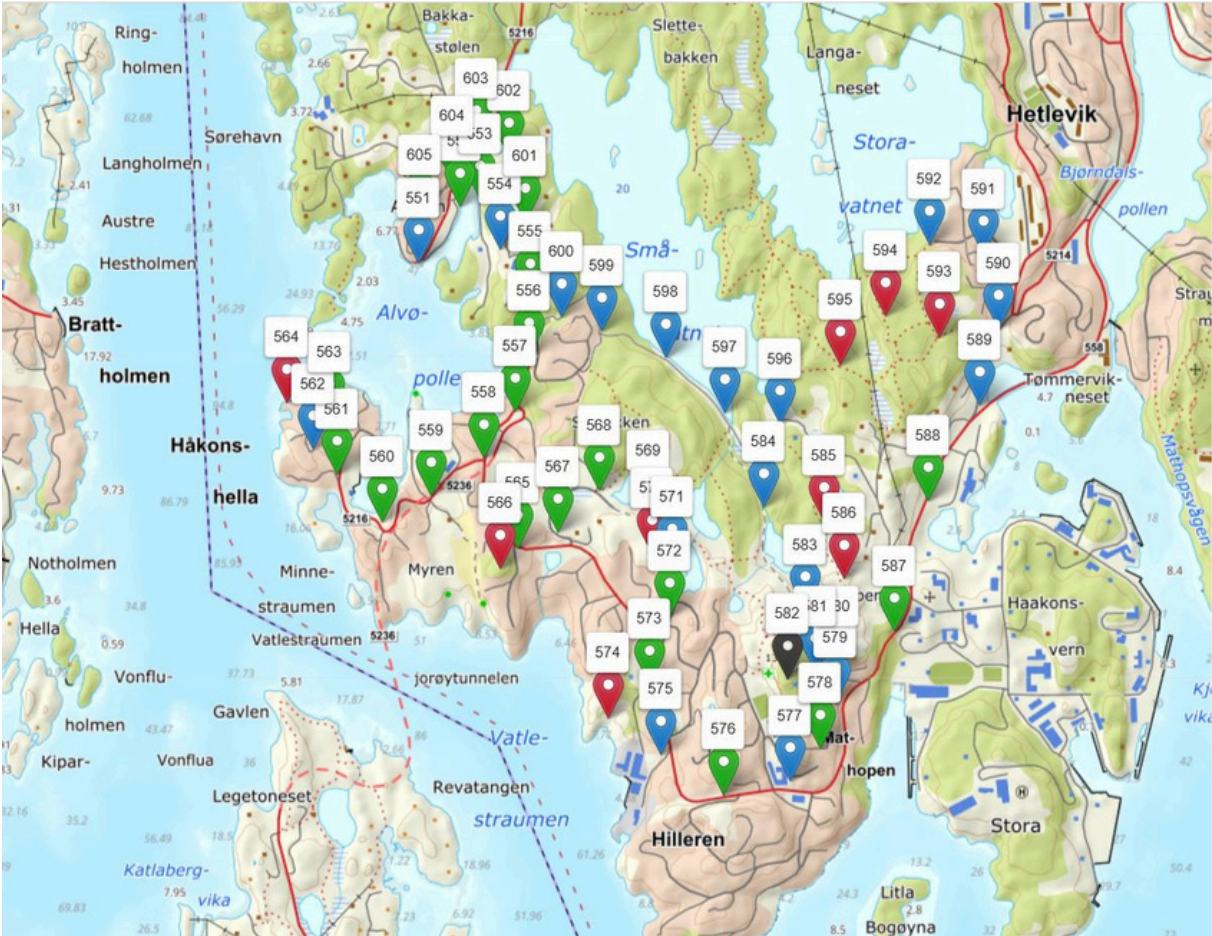

Løvstakken rundt

Løvestakken

Bønes

Knappen

Sælevannet rundt

Varden-Spelhaugen

Fyllingsdalen

Krohnegården-Nordnesdalen

Laksevåg

Tennebekktjørna-Gravdal

Kjøkkelvik-Lyderhorn

Loddefjord

Rundtur Mathopen

Rundtur Alvøen-Godvik

Ekspedisjon BergenVest

Lillesotra

Glesvær

Kolltveit

Bjørøy-Tyssøy

Fjell festning

Skogsvåg-Klokkarvik

Ågotnes

Rong

Ekspedisjon Øygarden