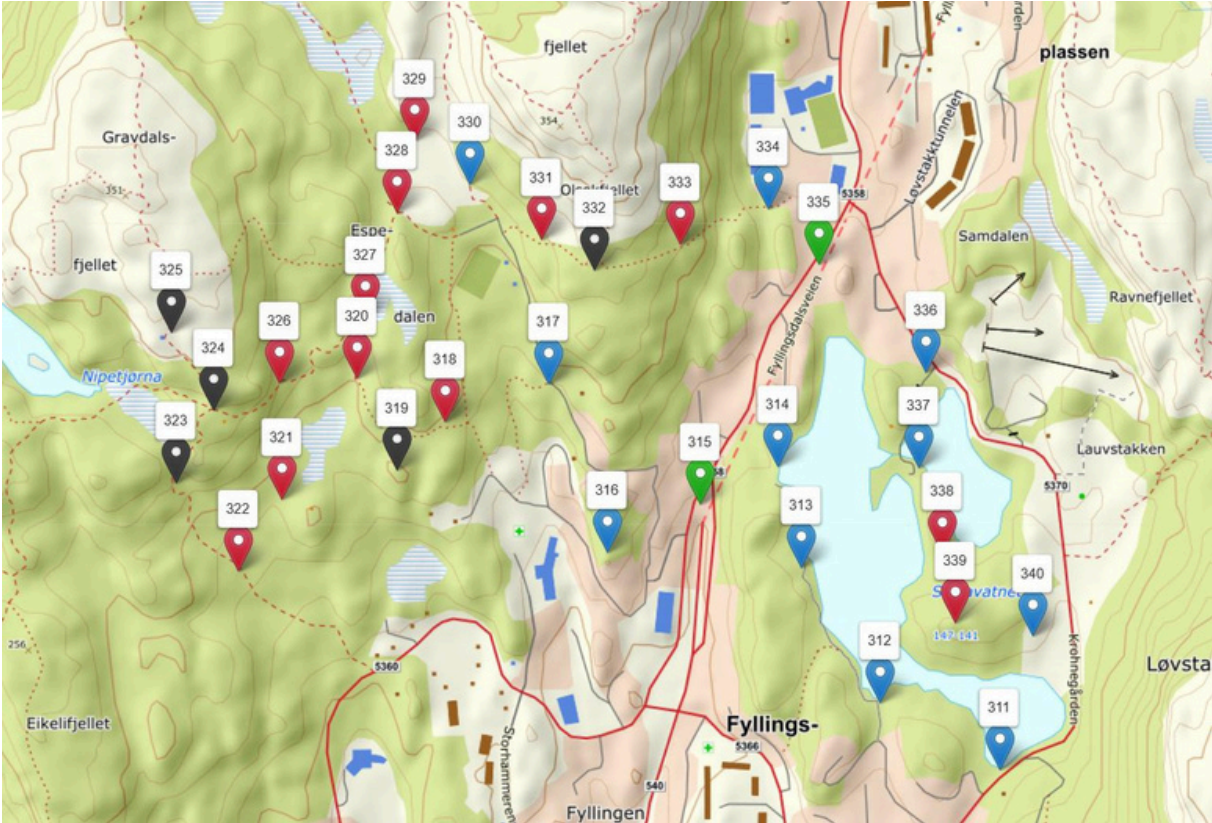

Løvstakken rundt

Løvestakken

Bønes

Knappen

Sælevannet rundt

Varden-Spelhaugen

Fyllingsdalen

Krohnegården-Nordnesdalen

Laksevåg

Tennebekktjørna-Gravdal

Kjøkkelvik-Lyderhorn

Loddefjord

Rundtur Mathopen

Rundtur Alvøen-Godvik

Ekspedisjon BergenVest

Lillesotra

Glesvær

Kolltveit

Bjørøy-Tyssøy

Fjell festning

Skogsvåg-Klokkarvik

Ågotnes

Rong

Ekspedisjon Øygarden