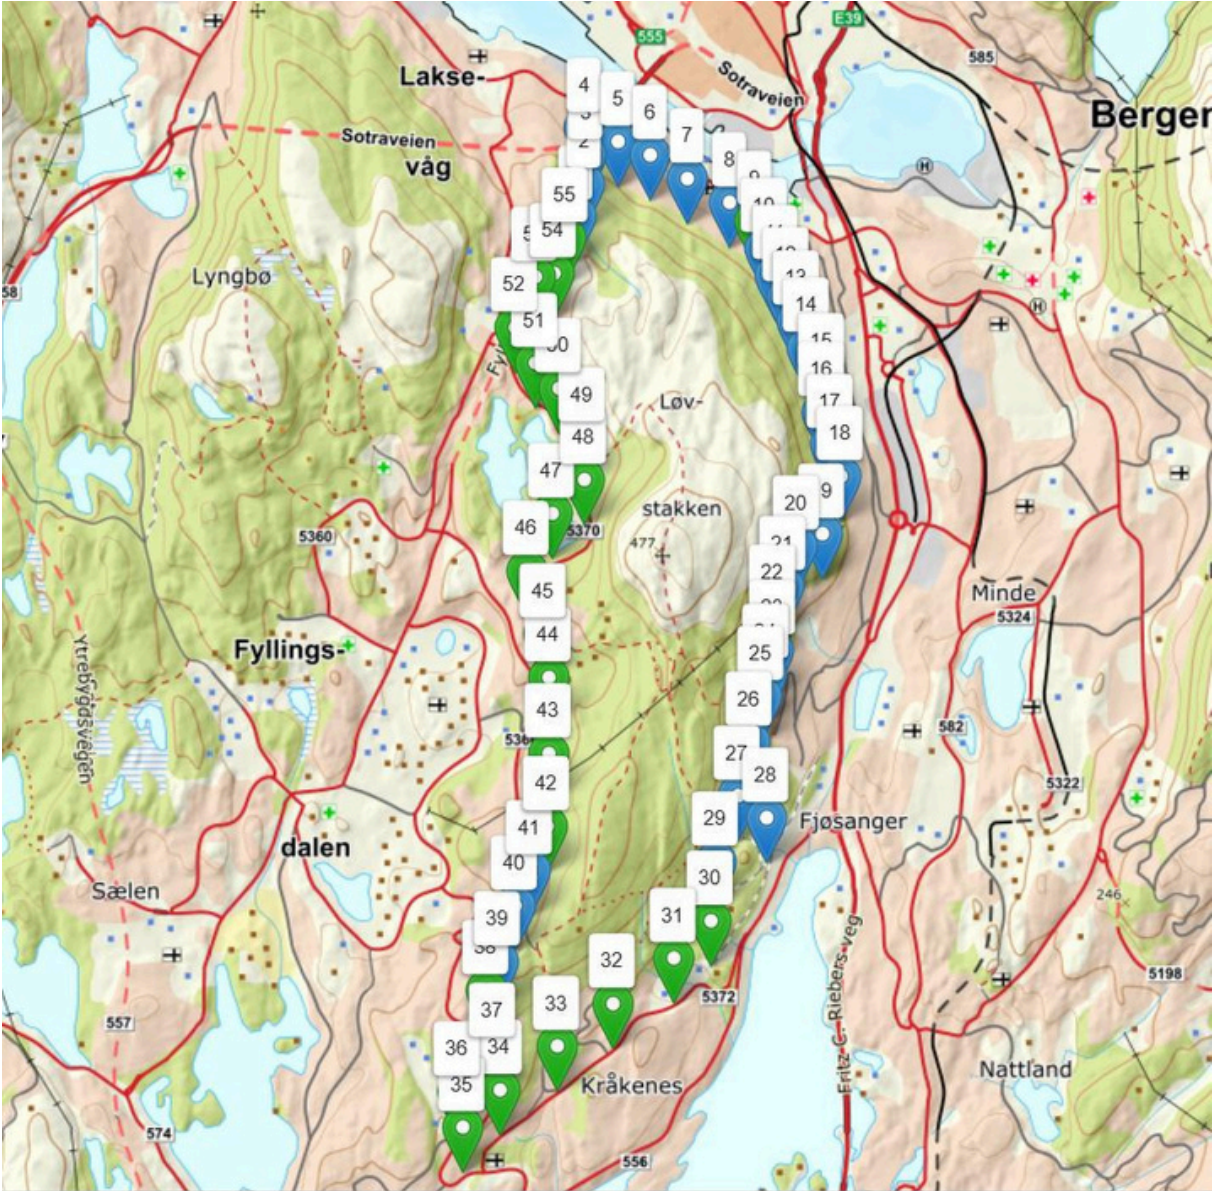

Løvstakken rundt

Løvestakken

Bønes

Knappen

Sælevannet rundt

Varden-Spelhaugen

Fyllingsdalen

Krohnegården-Nordnesdalen

Laksevåg

Tennebekktjørna-Gravdal

Kjøkkelvik-Lyderhorn

Loddefjord

Rundtur Mathopen

Rundtur Alvøen-Godvik

Ekspedisjon BergenVest

Lillesotra

Glesvær

Kolltveit

Bjørøy-Tyssøy

Fjell festning

Skogsvåg-Klokkarvik

Ågotnes

Rong

Ekspedisjon Øygarden