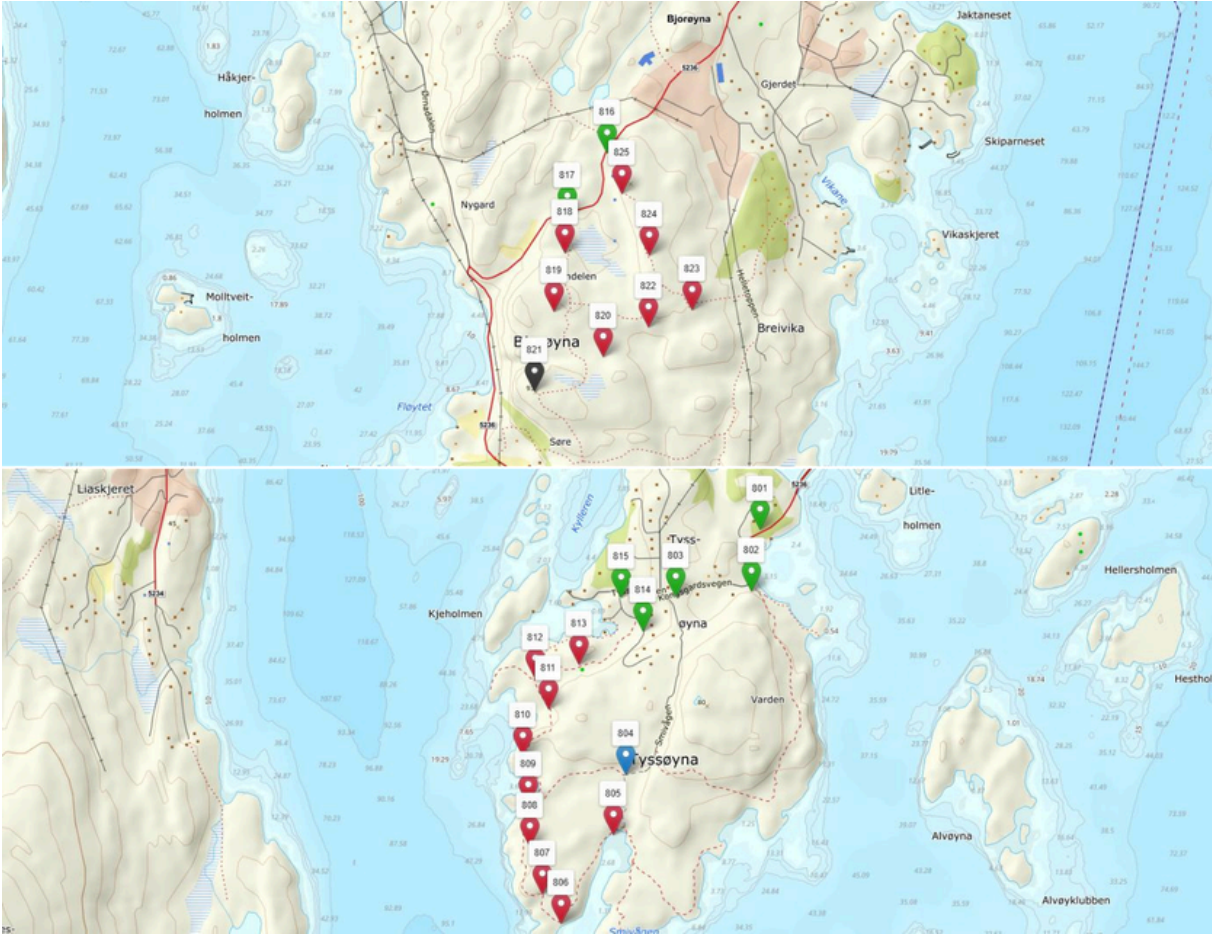

Løvstakken rundt

Løvestakken

Bønes

Knappen

Sælevannet rundt

Varden-Spelhaugen

Fyllingsdalen

Krohnegården-Nordnesdalen

Laksevåg

Tennebekktjørna-Gravdal

Kjøkkelvik-Lyderhorn

Loddefjord

Rundtur Mathopen

Rundtur Alvøen-Godvik

Ekspedisjon BergenVest

Lillesotra

Glesvær

Kolltveit

Bjørøy-Tyssøy

Fjell festning

Skogsvåg-Klokkarvik

Ågotnes

Rong

Ekspedisjon Øygarden