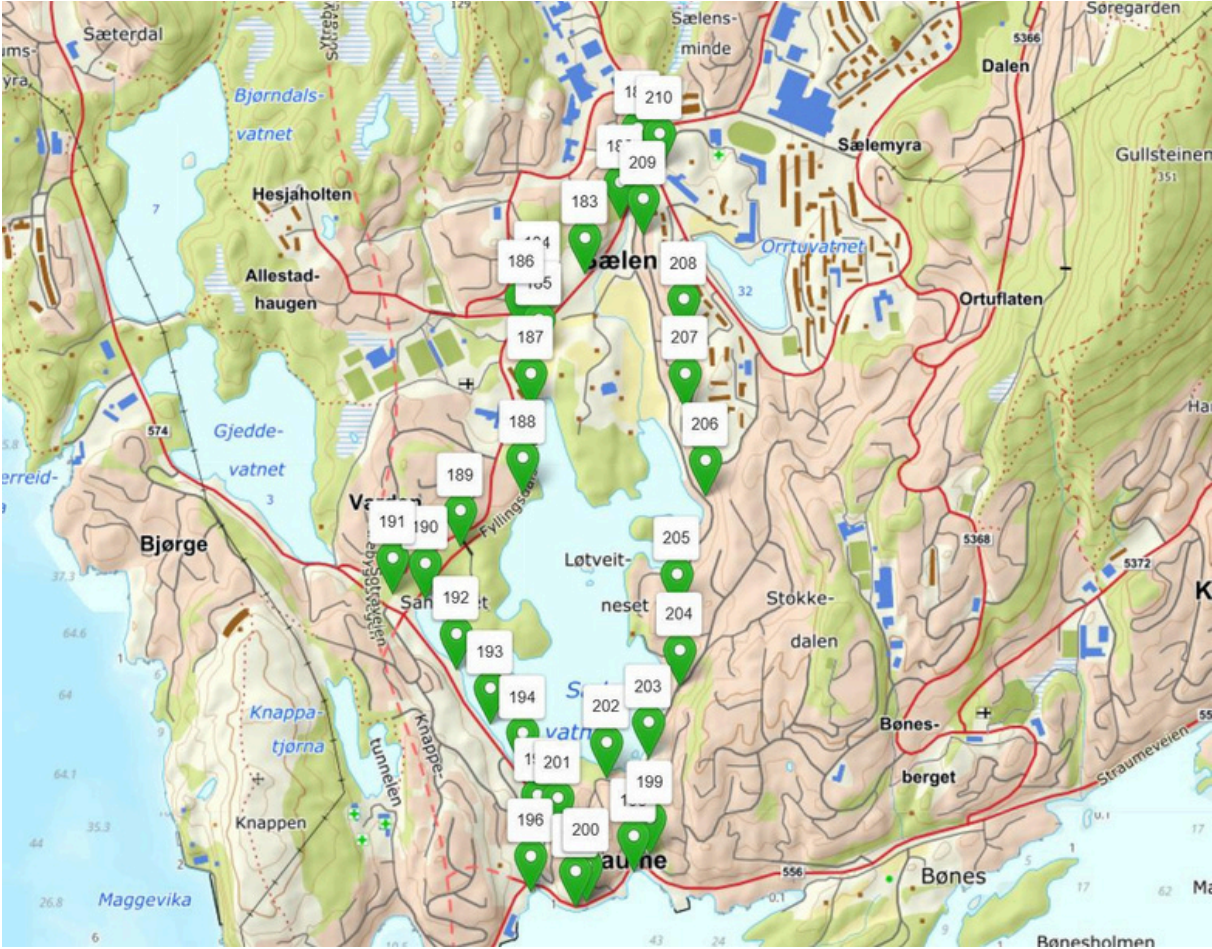

Løvstakken rundt

Løvestakken

Bønes

Knappen

Sælevannet rundt

Varden-Spelhaugen

Fyllingsdalen

Krohnegården-Nordnesdalen

Laksevåg

Tennebekktjørna-Gravdal

Kjøkkelvik-Lyderhorn

Loddefjord

Rundtur Mathopen

Rundtur Alvøen-Godvik

Ekspedisjon BergenVest

Lillesotra

Glesvær

Kolltveit

Bjørøy-Tyssøy

Fjell festning

Skogsvåg-Klokkarvik

Ågotnes

Rong

Ekspedisjon Øygarden