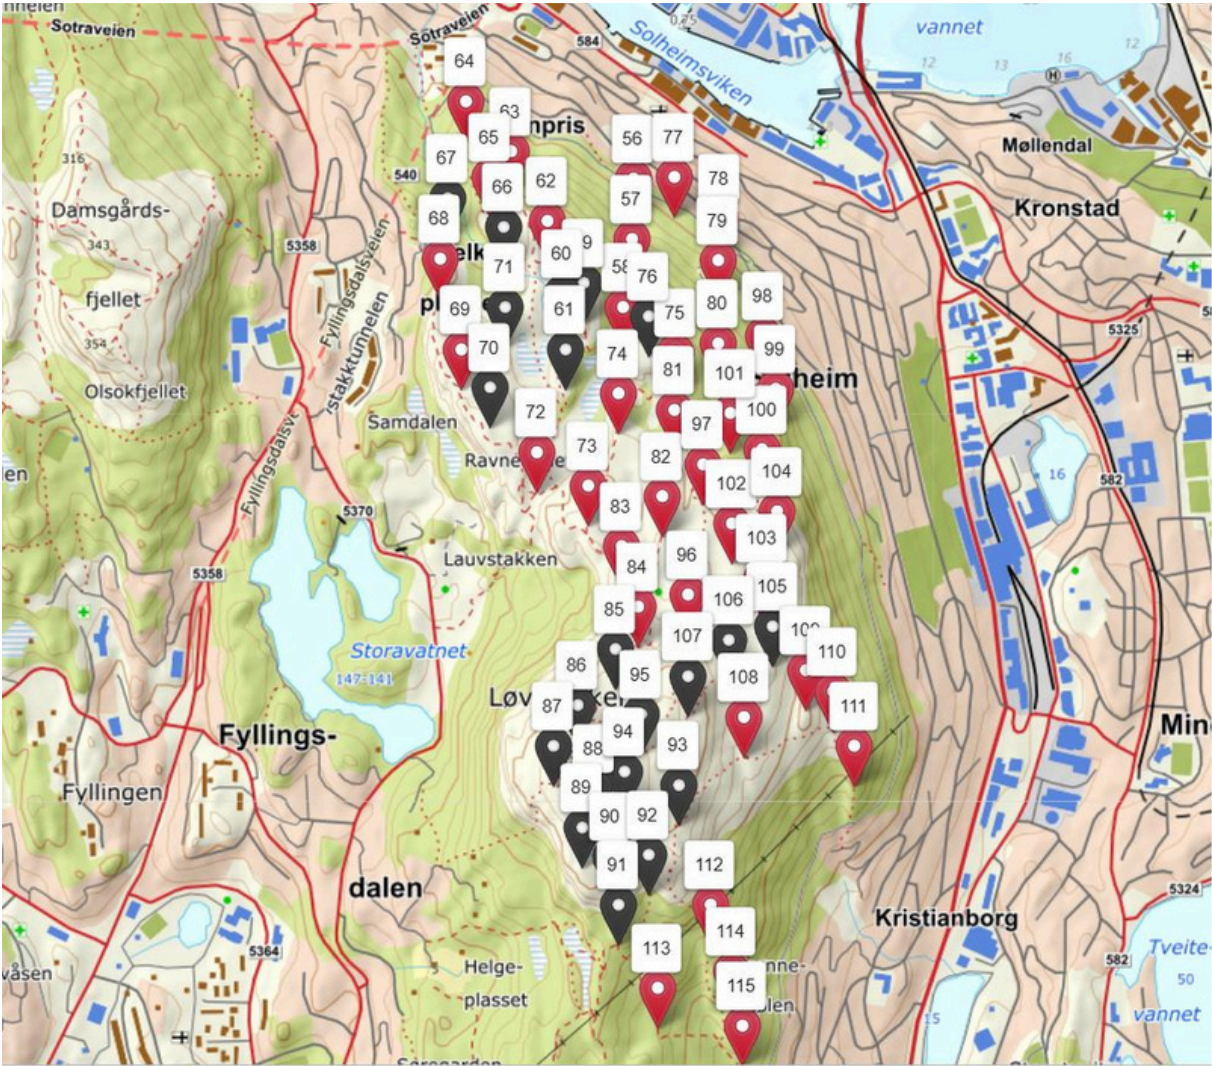

Løvstakken rundt

Løvestakken

Bønes

Knappen

Sælevannet rundt

Varden-Spelhaugen

Fyllingsdalen

Krohnegården-Nordnesdalen

Laksevåg

Tennebekktjørna-Gravdal

Kjøkkelvik-Lyderhorn

Loddefjord

Rundtur Mathopen

Rundtur Alvøen-Godvik

Ekspedisjon BergenVest

Lillesotra

Glesvær

Kolltveit

Bjørøy-Tyssøy

Fjell festning

Skogsvåg-Klokkarvik

Ågotnes

Rong

Ekspedisjon Øygarden