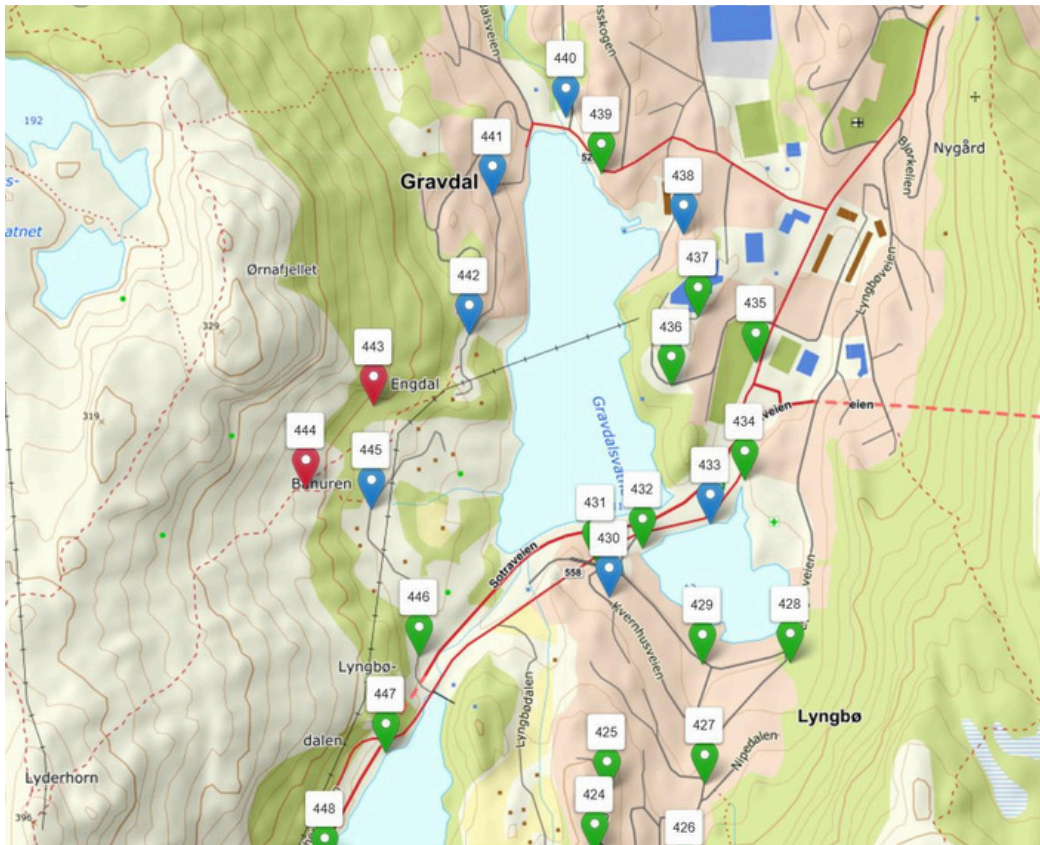

Løvstakken rundt

Løvestakken

Bønes

Knappen

Sælevannet rundt

Varden-Spelhaugen

Fyllingsdalen

Krohnegården-Nordnesdalen

Laksevåg

Tennebekktjørna-Gravdal

Kjøkkelvik-Lyderhorn

Loddefjord

Rundtur Mathopen

Rundtur Alvøen-Godvik

Ekspedisjon BergenVest

Lillesotra

Glesvær

Kolltveit

Bjørøy-Tyssøy

Fjell festning

Skogsvåg-Klokkarvik

Ågotnes

Rong

Ekspedisjon Øygarden