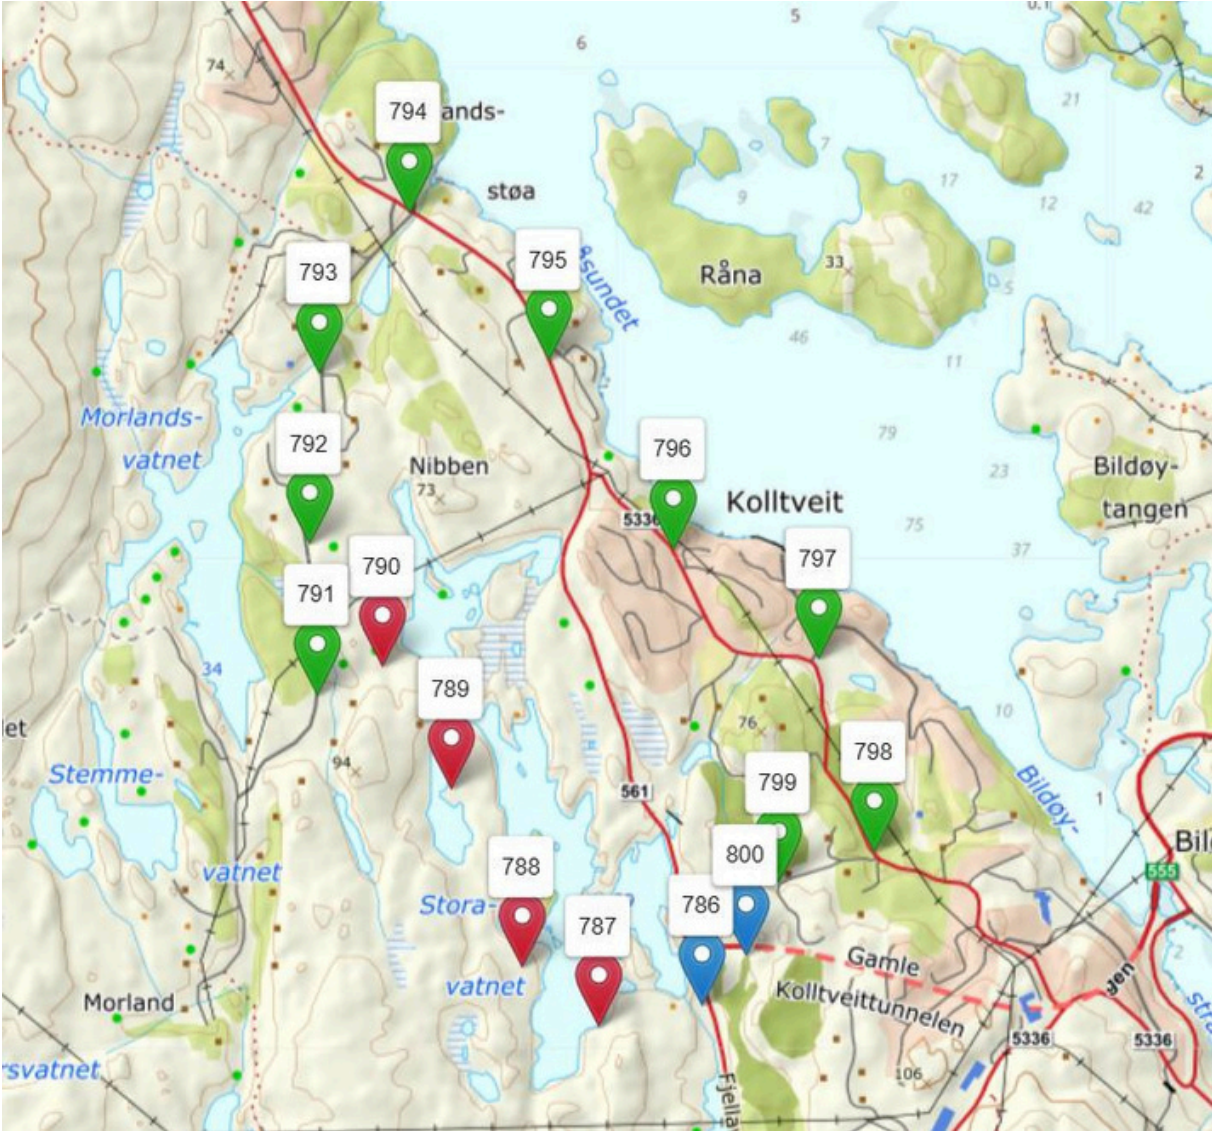

Løvstakken rundt

Løvestakken

Bønes

Knappen

Sælevannet rundt

Varden-Spelhaugen

Fyllingsdalen

Krohnegården-Nordnesdalen

Laksevåg

Tennebekktjørna-Gravdal

Kjøkkelvik-Lyderhorn

Loddefjord

Rundtur Mathopen

Rundtur Alvøen-Godvik

Ekspedisjon BergenVest

Lillesotra

Glesvær

Kolltveit

Bjørøy-Tyssøy

Fjell festning

Skogsvåg-Klokkarvik

Ågotnes

Rong

Ekspedisjon Øygarden