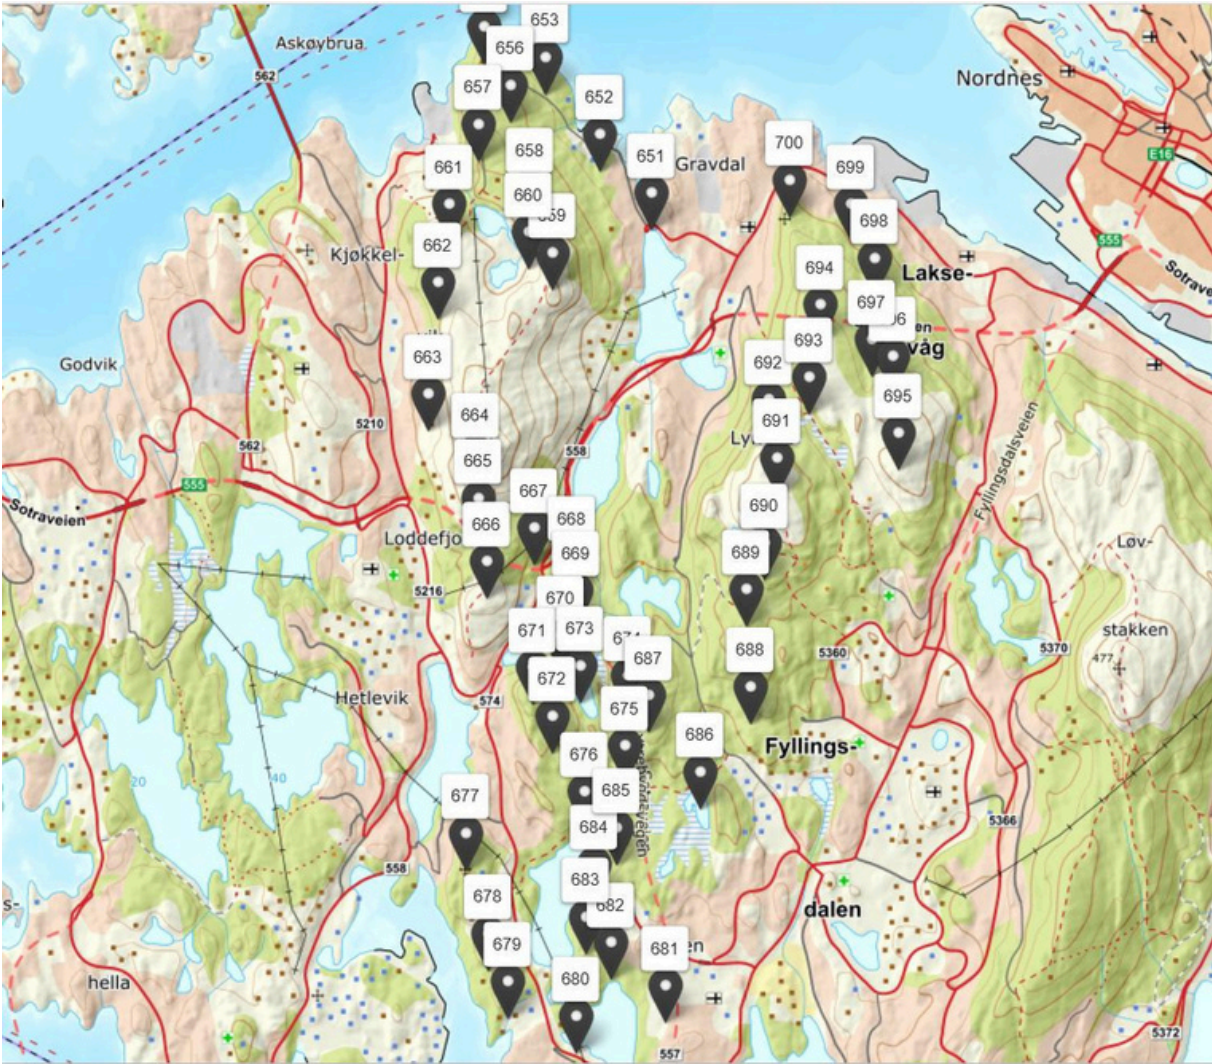

Løvstakken rundt

Løvestakken

Bønes

Knappen

Sælevannet rundt

Varden-Spelhaugen

Fyllingsdalen

Krohnegården-Nordnesdalen

Laksevåg

Tennebekktjørna-Gravdal

Kjøkkelvik-Lyderhorn

Loddefjord

Rundtur Mathopen

Rundtur Alvøen-Godvik

Ekspedisjon BergenVest

Lillesotra

Glesvær

Kolltveit

Bjørøy-Tyssøy

Fjell festning

Skogsvåg-Klokkarvik

Ågotnes

Rong

Ekspedisjon Øygarden