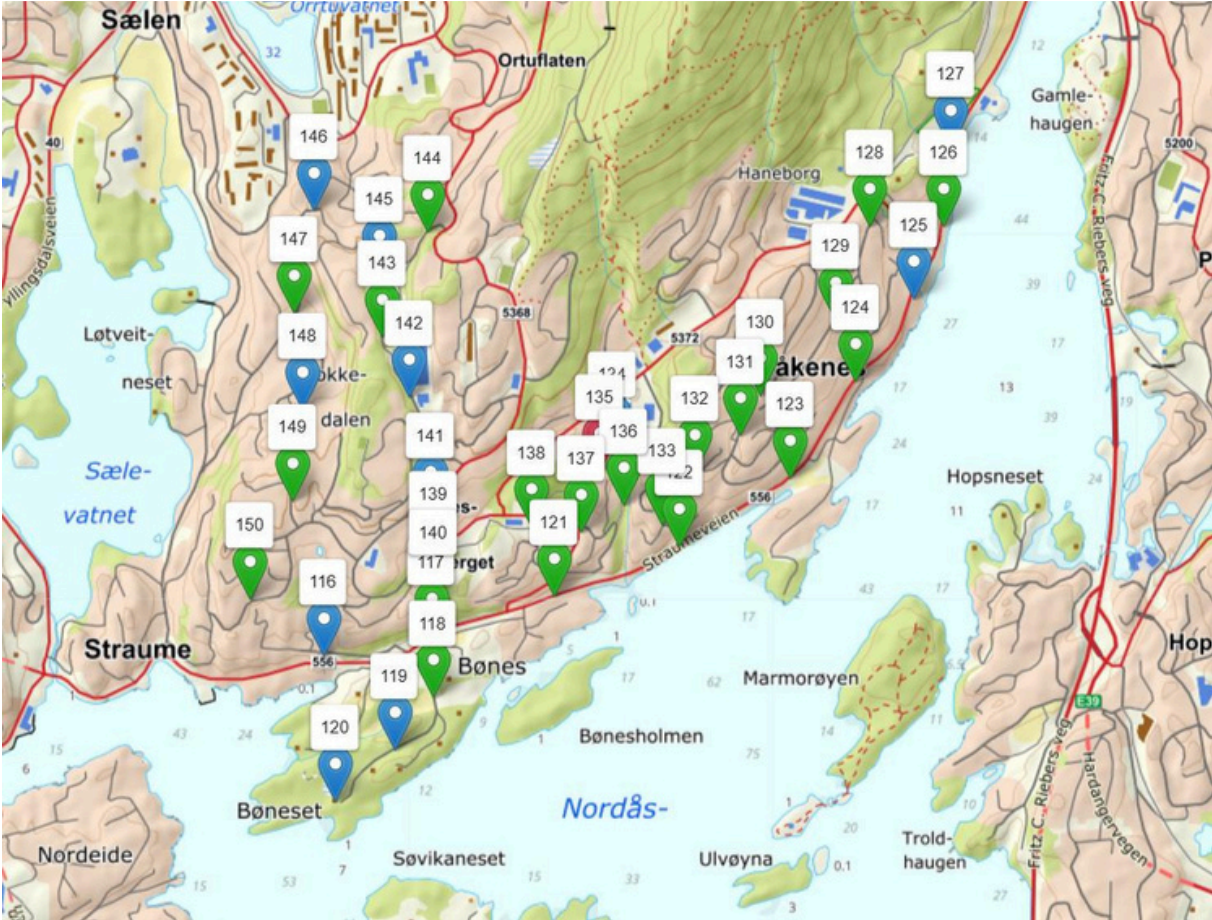

Løvstakken rundt

Løvestakken

Bønes

Knappen

Sælevannet rundt

Varden-Spelhaugen

Fyllingsdalen

Krohnegården-Nordnesdalen

Laksevåg

Tennebekktjørna-Gravdal

Kjøkkelvik-Lyderhorn

Loddefjord

Rundtur Mathopen

Rundtur Alvøen-Godvik

Ekspedisjon BergenVest

Lillesotra

Glesvær

Kolltveit

Bjørøy-Tyssøy

Fjell festning

Skogsvåg-Klokkarvik

Ågotnes

Rong

Ekspedisjon Øygarden