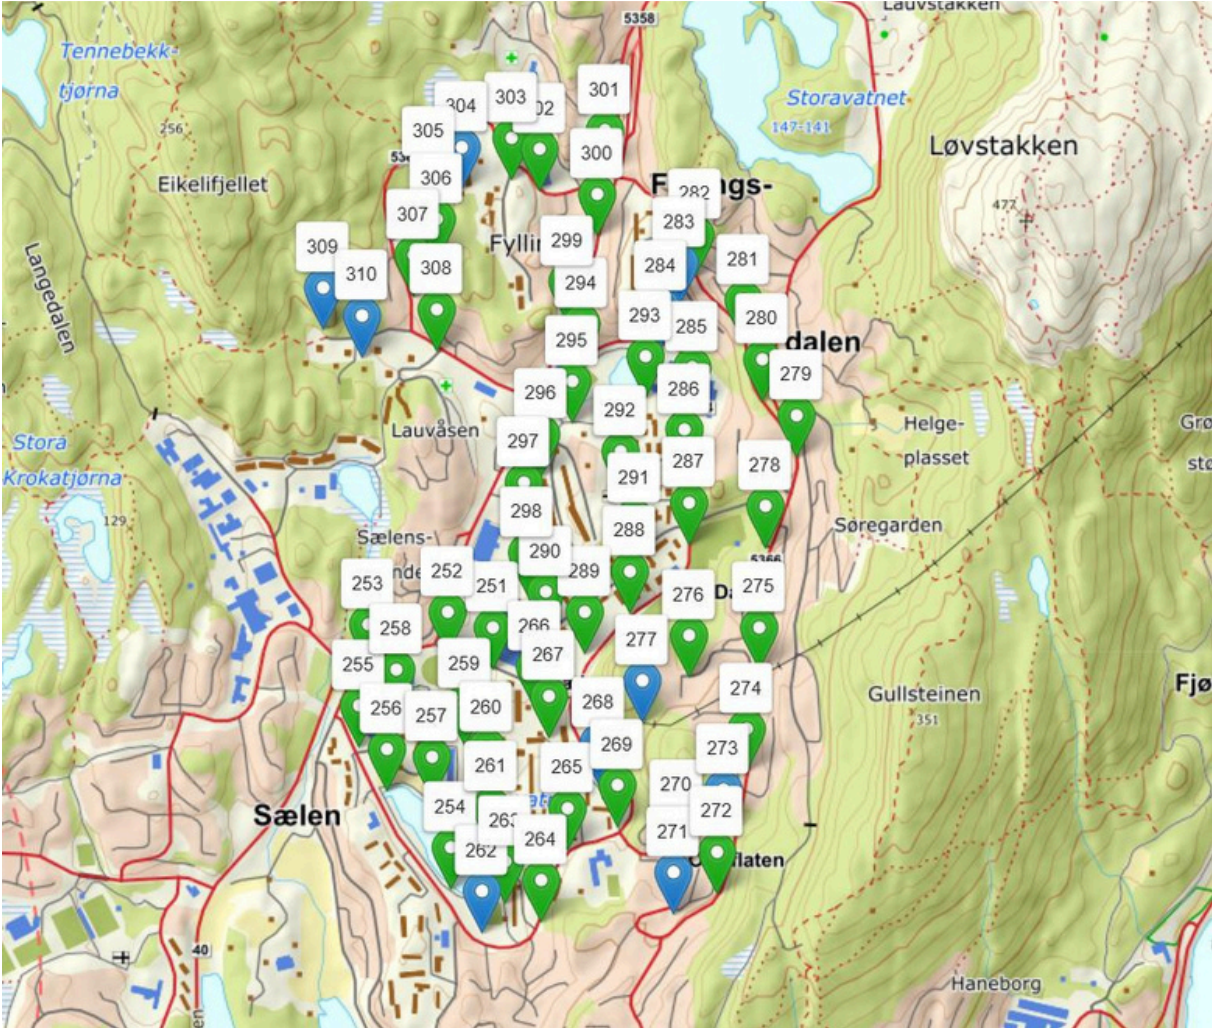

Løvstakken rundt

Løvestakken

Bønes

Knappen

Sælevannet rundt

Varden-Spelhaugen

Fyllingsdalen

Krohnegården-Nordnesdalen

Laksevåg

Tennebekktjørna-Gravdal

Kjøkkelvik-Lyderhorn

Loddefjord

Rundtur Mathopen

Rundtur Alvøen-Godvik

Ekspedisjon BergenVest

Lillesotra

Glesvær

Kolltveit

Bjørøy-Tyssøy

Fjell festning

Skogsvåg-Klokkarvik

Ågotnes

Rong

Ekspedisjon Øygarden