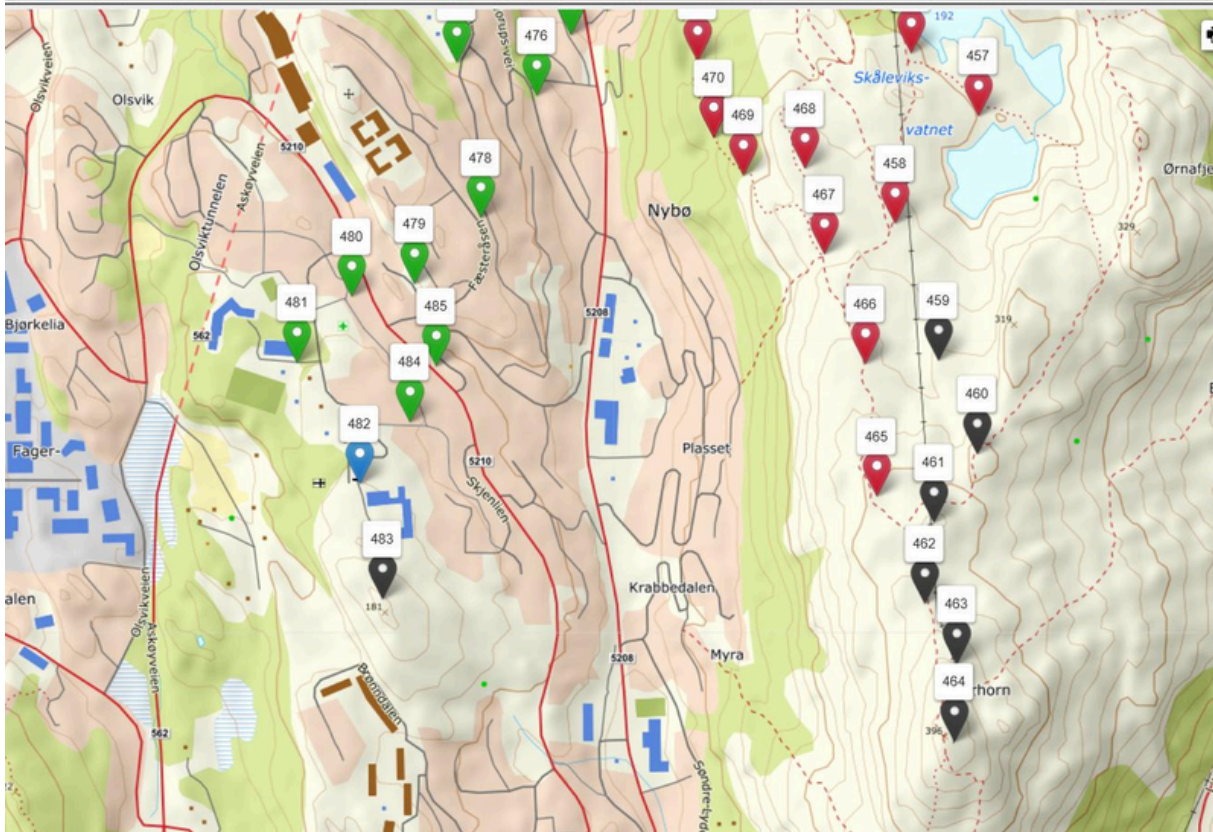

Løvstakken rundt

Løvestakken

Bønes

Knappen

Sælevannet rundt

Varden-Spelhaugen

Fyllingsdalen

Krohnegården-Nordnesdalen

Laksevåg

Tennebekktjørna-Gravdal

Kjøkkelvik-Lyderhorn

Loddefjord

Rundtur Mathopen

Rundtur Alvøen-Godvik

Ekspedisjon BergenVest

Lillesotra

Glesvær

Kolltveit

Bjørøy-Tyssøy

Fjell festning

Skogsvåg-Klokkarvik

Ågotnes

Rong

Ekspedisjon Øygarden