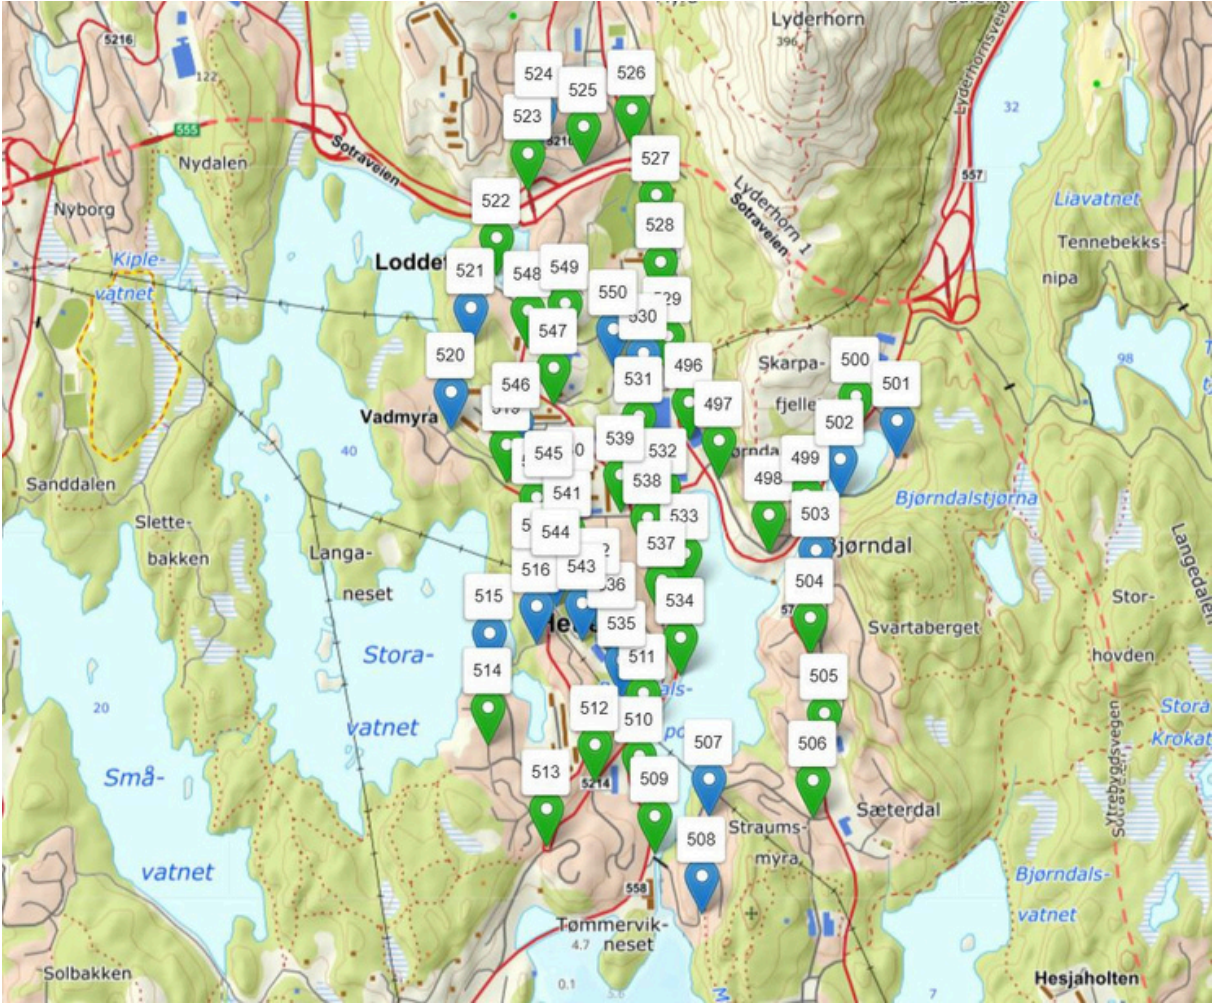

Løvstakken rundt

Løvestakken

Bønes

Knappen

Sælevannet rundt

Varden-Spelhaugen

Fyllingsdalen

Krohnegården-Nordnesdalen

Laksevåg

Tennebekktjørna-Gravdal

Kjøkkelvik-Lyderhorn

Loddefjord

Rundtur Mathopen

Rundtur Alvøen-Godvik

Ekspedisjon BergenVest

Lillesotra

Glesvær

Kolltveit

Bjørøy-Tyssøy

Fjell festning

Skogsvåg-Klokkarvik

Ågotnes

Rong

Ekspedisjon Øygarden