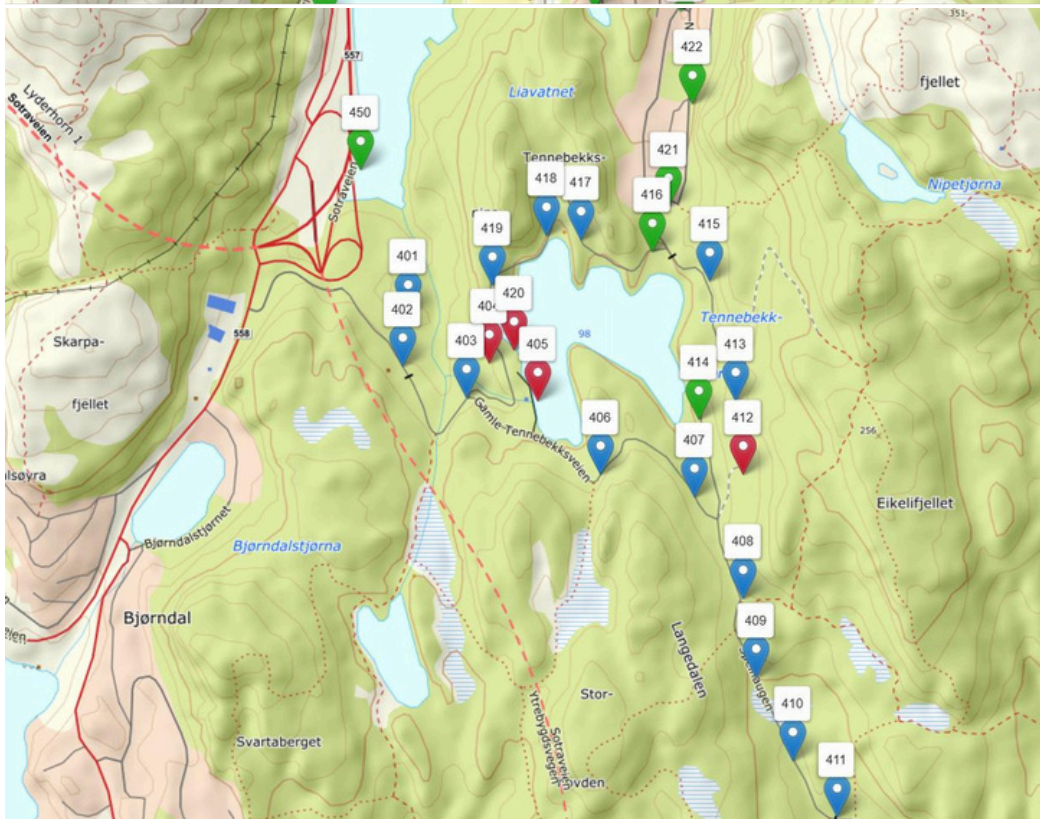

Løvstakken rundt

Løvestakken

Bønes

Knappen

Sælevannet rundt

Varden-Spelhaugen

Fyllingsdalen

Krohnegården-Nordnesdalen

Laksevåg

Tennebekktjørna-Gravdal

Kjøkkelvik-Lyderhorn

Loddefjord

Rundtur Mathopen

Rundtur Alvøen-Godvik

Ekspedisjon BergenVest

Lillesotra

Glesvær

Kolltveit

Bjørøy-Tyssøy

Fjell festning

Skogsvåg-Klokkarvik

Ågotnes

Rong

Ekspedisjon Øygarden