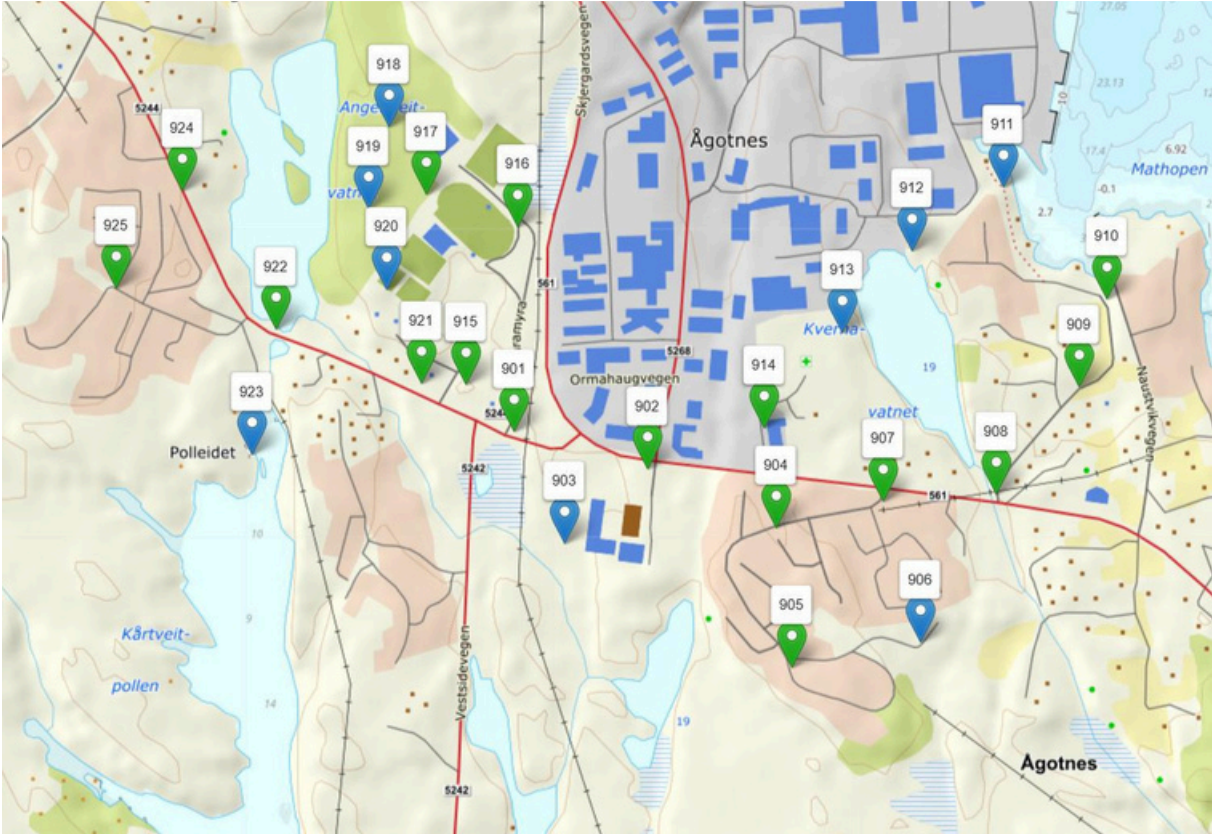

Løvstakken rundt

Løvestakken

Bønes

Knappen

Sælevannet rundt

Varden-Spelhaugen

Fyllingsdalen

Krohnegården-Nordnesdalen

Laksevåg

Tennebekktjørna-Gravdal

Kjøkkelvik-Lyderhorn

Loddefjord

Rundtur Mathopen

Rundtur Alvøen-Godvik

Ekspedisjon BergenVest

Lillesotra

Glesvær

Kolltveit

Bjørøy-Tyssøy

Fjell festning

Skogsvåg-Klokkarvik

Ågotnes

Rong

Ekspedisjon Øygarden