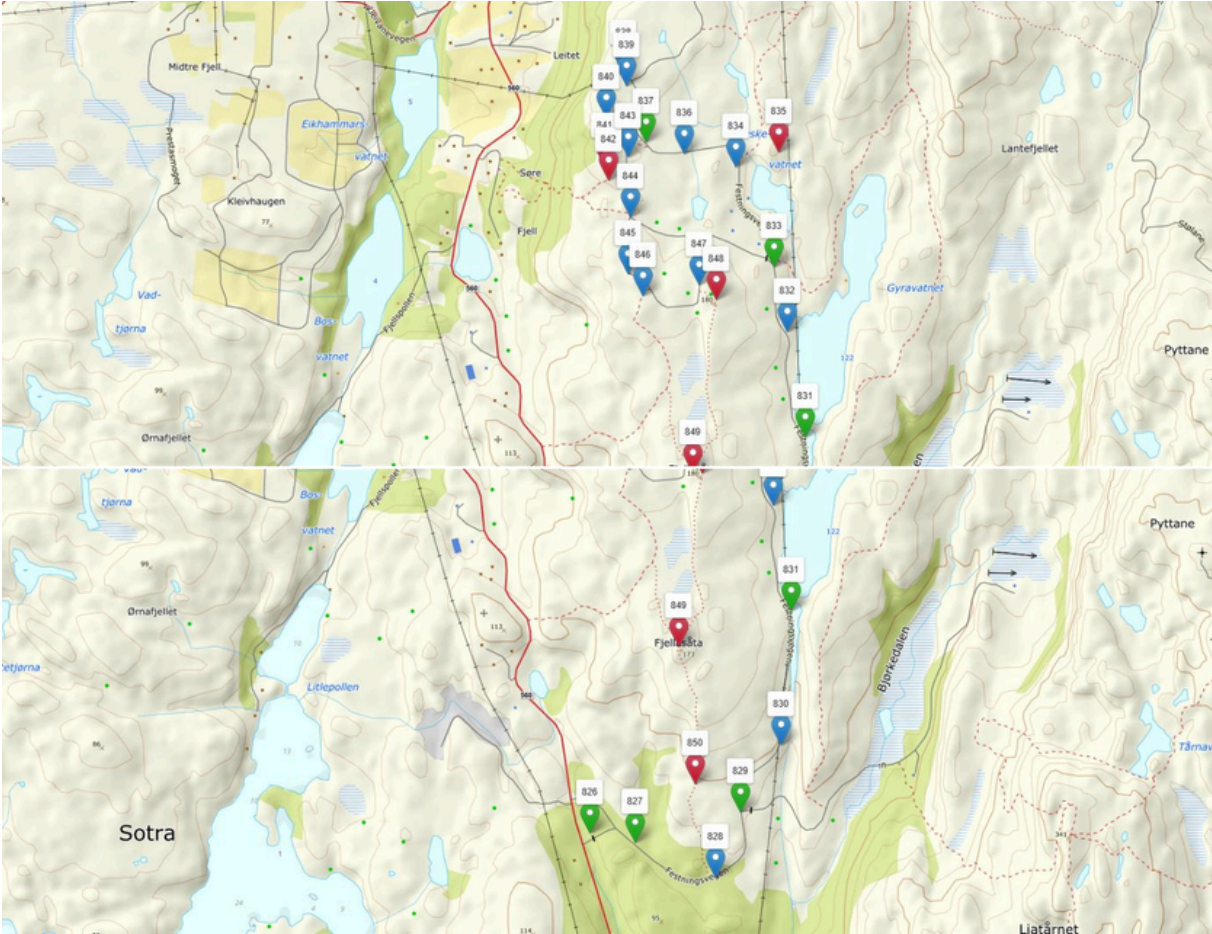

Løvstakken rundt

Løvestakken

Bønes

Knappen

Sælevannet rundt

Varden-Spelhaugen

Fyllingsdalen

Krohnegården-Nordnesdalen

Laksevåg

Tennebekktjørna-Gravdal

Kjøkkelvik-Lyderhorn

Loddefjord

Rundtur Mathopen

Rundtur Alvøen-Godvik

Ekspedisjon BergenVest

Lillesotra

Glesvær

Kolltveit

Bjørøy-Tyssøy

Fjell festning

Skogsvåg-Klokkarvik

Ågotnes

Rong

Ekspedisjon Øygarden