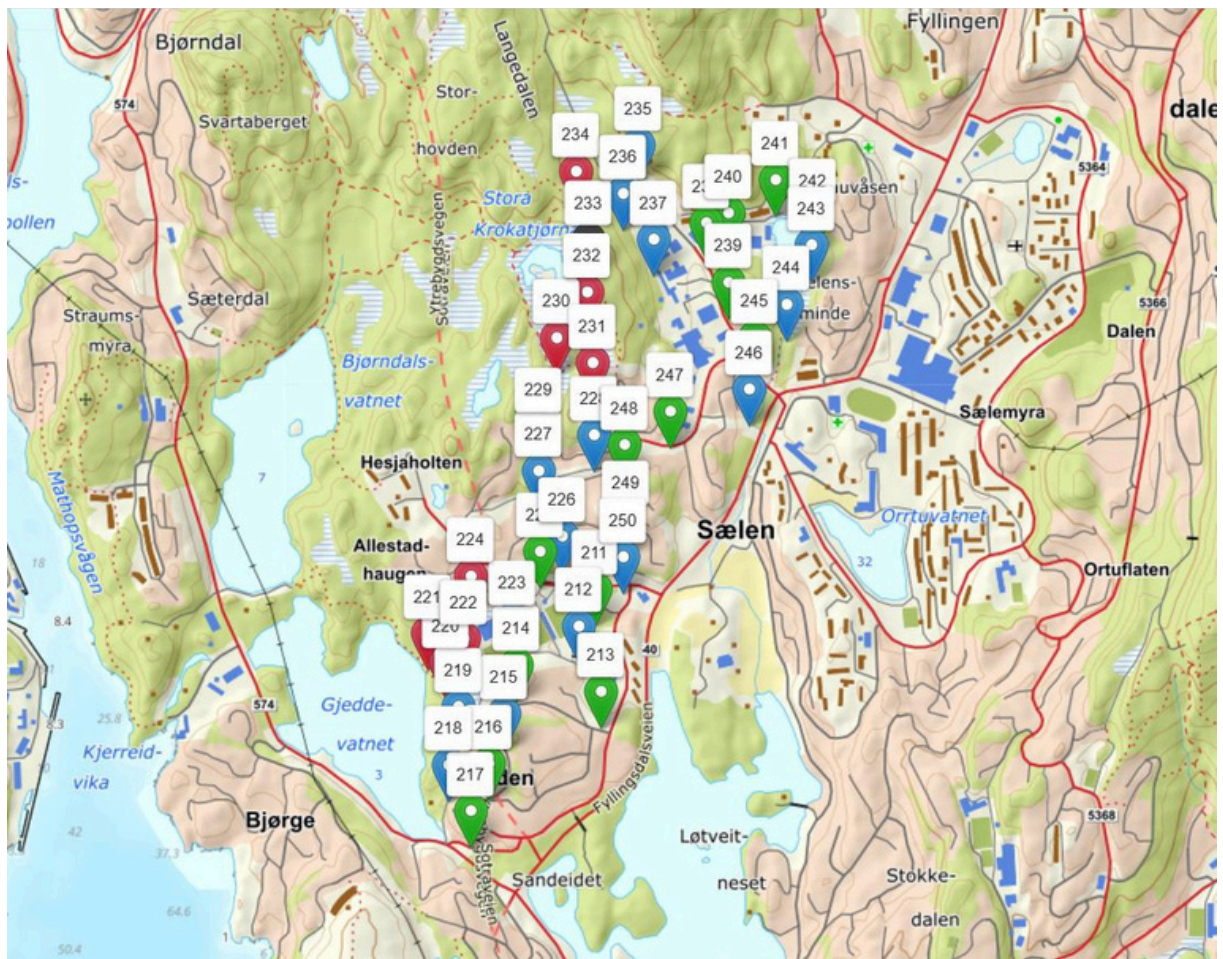

Løvstakken rundt

Løvestakken

Bønes

Knappen

Sælevannet rundt

Varden-Spelhaugen

Fyllingsdalen

Krohnegården-Nordnesdalen

Laksevåg

Tennebekktjørna-Gravdal

Kjøkkelvik-Lyderhorn

Loddefjord

Rundtur Mathopen

Rundtur Alvøen-Godvik

Ekspedisjon BergenVest

Lillesotra

Glesvær

Kolltveit

Bjørøy-Tyssøy

Fjell festning

Skogsvåg-Klokkarvik

Ågotnes

Rong

Ekspedisjon Øygarden