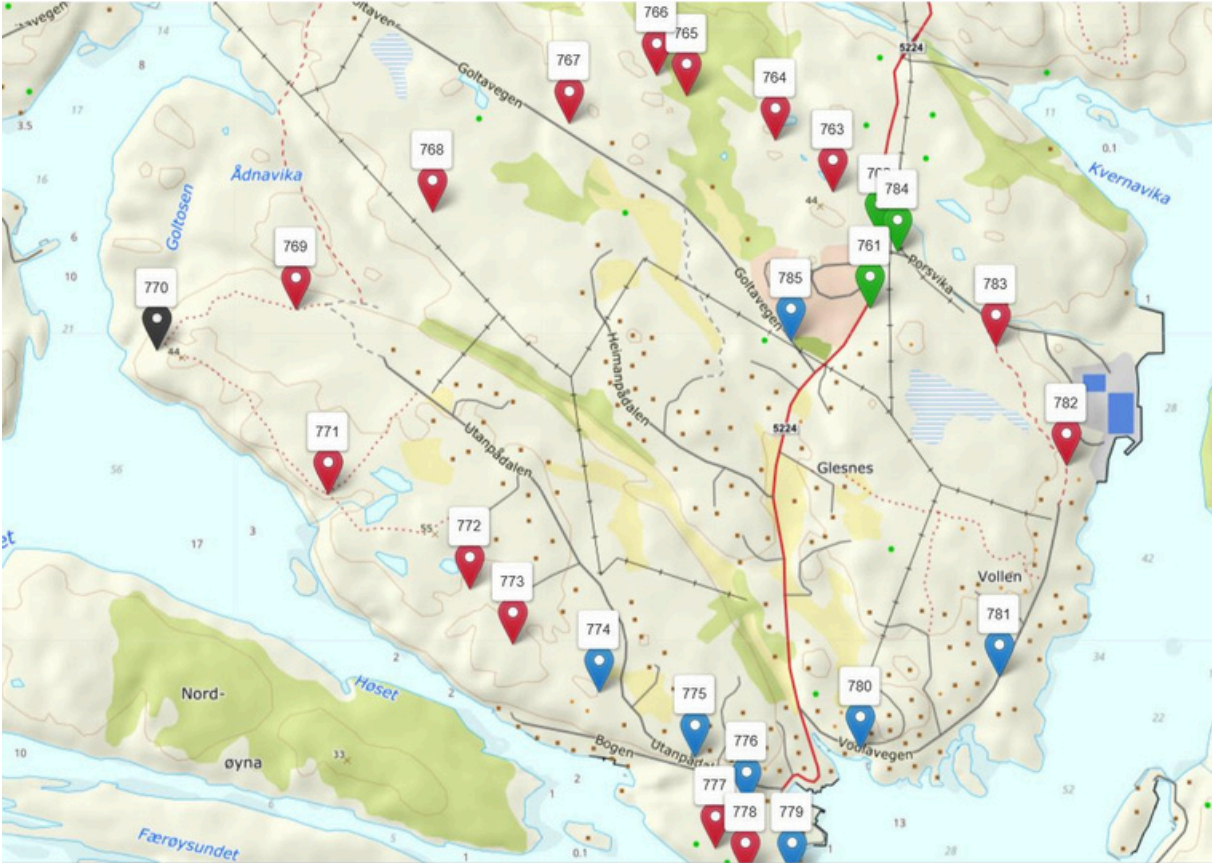

Løvstakken rundt

Løvestakken

Bønes

Knappen

Sælevannet rundt

Varden-Spelhaugen

Fyllingsdalen

Krohnegården-Nordnesdalen

Laksevåg

Tennebekktjørna-Gravdal

Kjøkkelvik-Lyderhorn

Loddefjord

Rundtur Mathopen

Rundtur Alvøen-Godvik

Ekspedisjon BergenVest

Lillesotra

Glesvær

Kolltveit

Bjørøy-Tyssøy

Fjell festning

Skogsvåg-Klokkarvik

Ågotnes

Rong

Ekspedisjon Øygarden